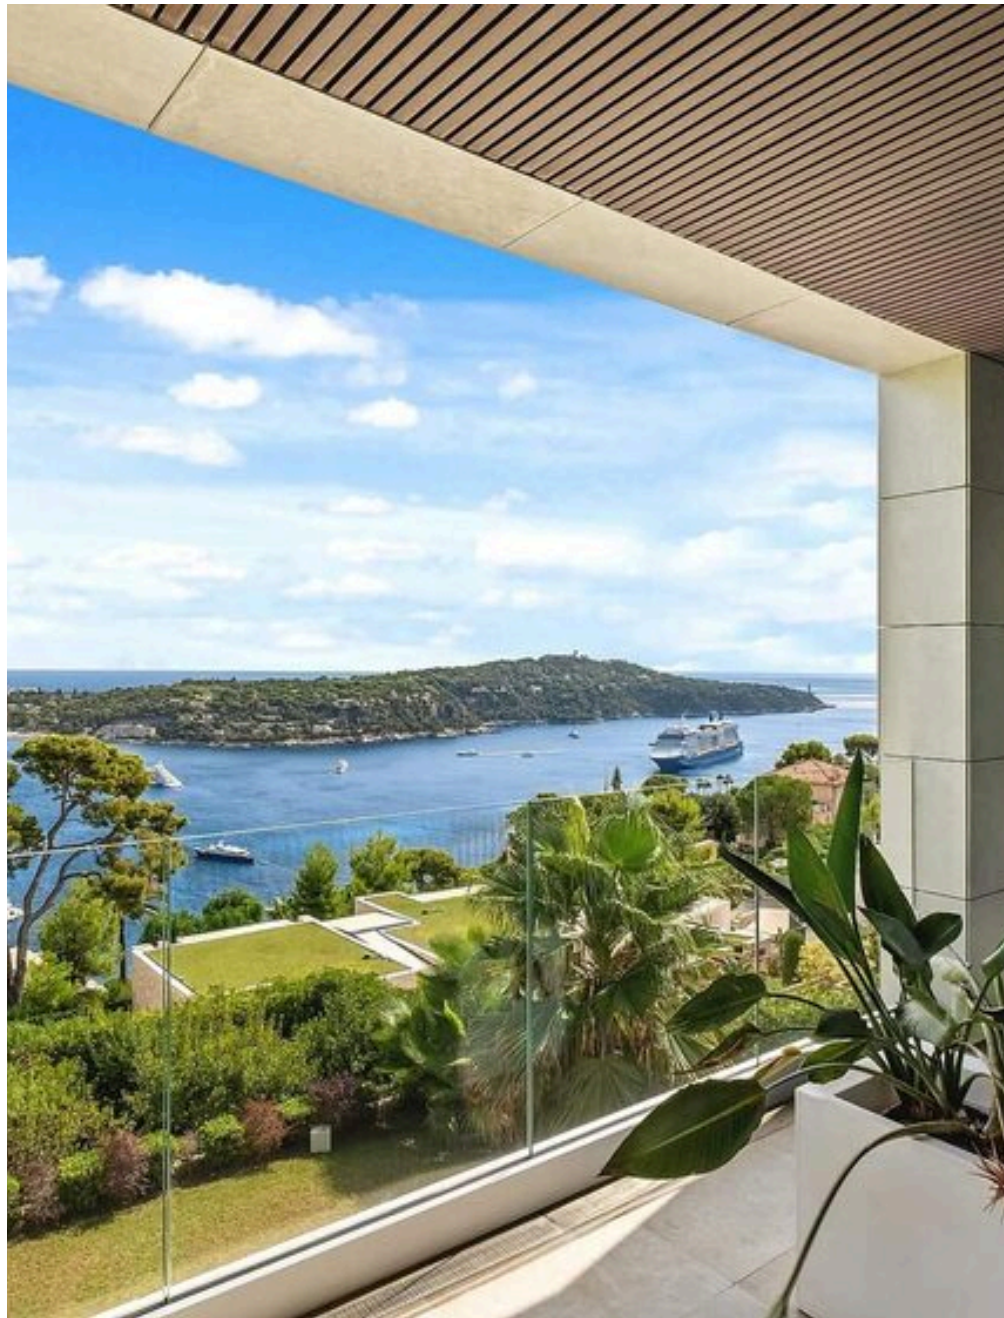

## NICE Mont Boron - Prestigiosa moradia contemporânea com vista panorâmica e acabamentos de luxo

€ 6.900.000

PREÇO

300 m<sup>2</sup>

METROS  
QUADRADOS

5

QUARTOS

# NICE Mont Boron - Prestigiosa moradia contemporânea com vista panorâmica e acabamentos de luxo

Localizada no coração do exclusivo bairro residencial de Mont Boron, a poucos minutos de Cap Ferrat e imersa em um ambiente reservado e tranquilo, esta magnífica villa moderna de aproximadamente 300 m<sup>2</sup> representa uma rara oportunidade no mercado imobiliário da Riviera. Completamente renovada em 2019 com materiais nobres e acabamentos do mais alto nível, a propriedade oferece quartos espaçosos e luminosos, embelezados por um design refinado e uma vista panorâmica de tirar o fôlego. A sala de estar, elegante e acolhedora, abre para grandes terraços com vista para o mar, enquanto a cozinha de última geração, perfeitamente equipada, foi projetada para satisfazer até os gostos mais exigentes. A área de dormir é composta

por três quartos confortáveis e bem distribuídos. Um apartamento independente de 45 m<sup>2</sup>, totalmente mobilado, é ideal para hóspedes ou pessoal de serviço. Imersa num jardim mediterrânico finamente plantado com cerca de 1.600 m<sup>2</sup>, a moradia dispõe de uma esplêndida piscina de 15x5 metros, equipada com um inovador sistema de purificação por ionização com prata e cobre, para uma água cristalina e natural. Outras características valiosas incluem uma garagem, um amplo estacionamento para oito veículos, uma adega de vinhos, um jacuzzi com vista e uma elegante área de spa privada. Uma residência exclusiva que combina na perfeição luxo, privacidade e conforto numa das zonas mais procuradas da Riviera Francesa.