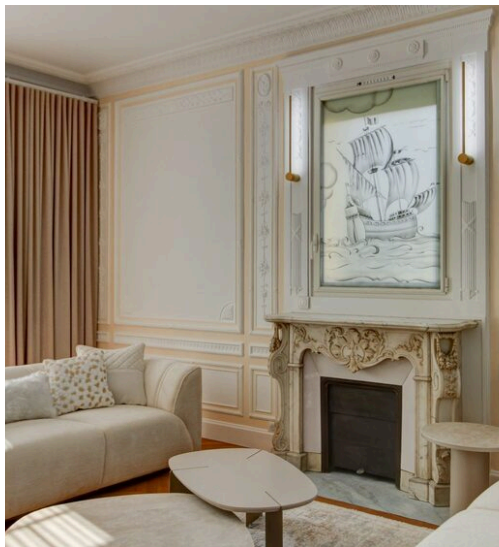

METROS
CUADRADOS

5

HABITACIONES

DESCRIPCIÓN

Niza - Le Port - Encantadora Casa Burguesa en un Entorno Privilegiado

A dos pasos del puerto de Niza y del mar, descubra esta casa burguesa de carácter, situada en una tranquila calle privada dentro de un exclusivo dominio cotizado. Un verdadero remanso de paz, cerca de los comercios y del tranvía! Completamente renovada con esmero, esta residencia excepcional se distribuye en 3 niveles para un total de 315 m², en una parcela llana de 800 m², con posibilidad de añadir una piscina para hacer el conjunto aún más exclusivo. Cruce el umbral y déjese cautivar por sus grandes espacios, sus 4 espléndidas habitaciones, sus luminosos salones embellecidos con chimeneas