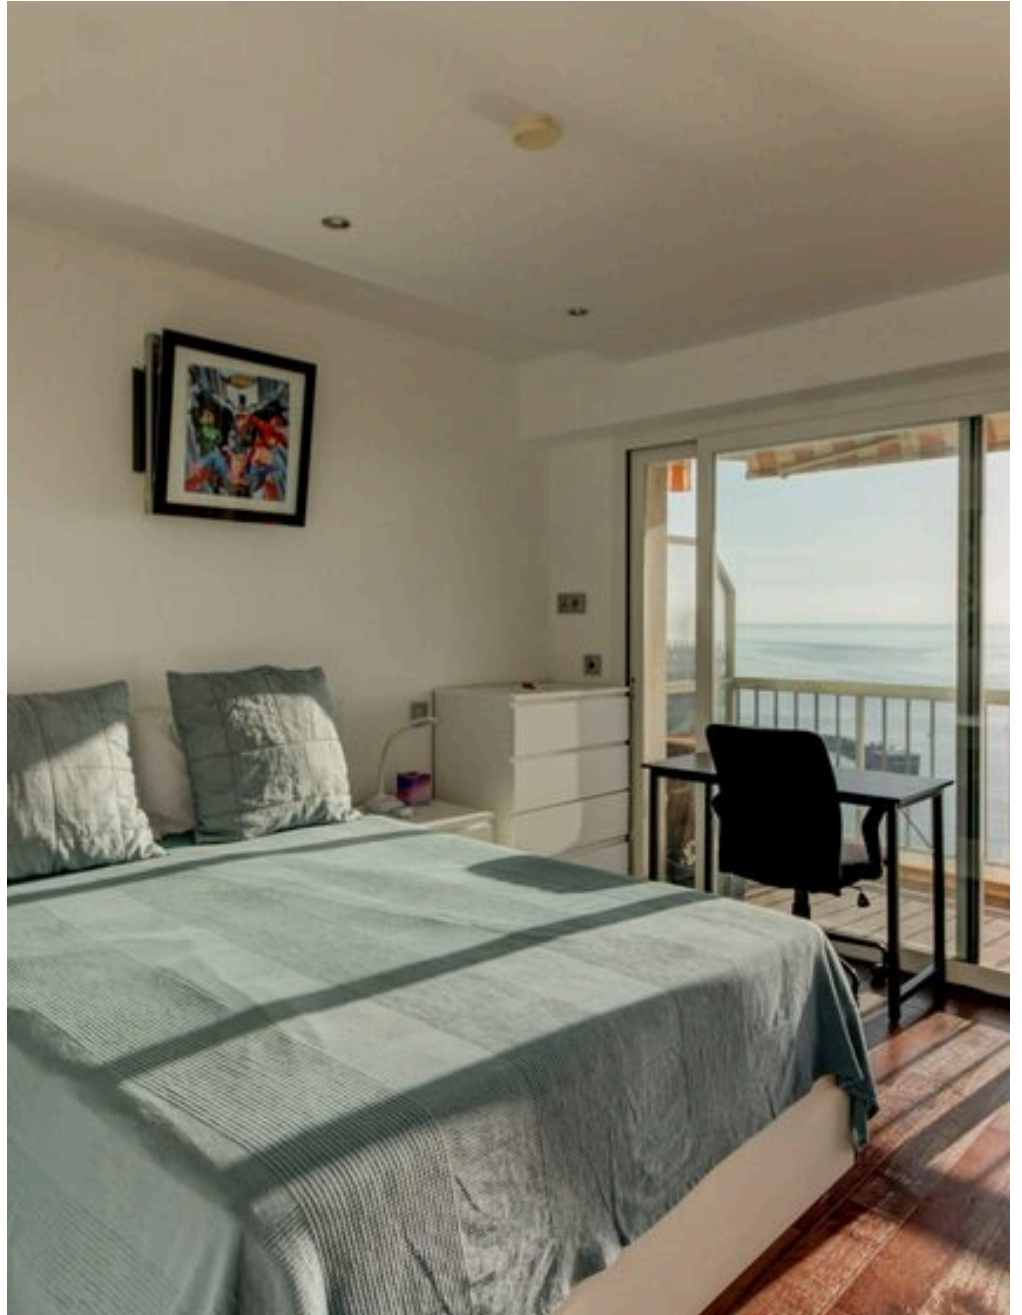

CAP D'AIL — PROVENCE-ALPES-CÔTE D'AZUR

CAP D AIL: Cobertura de dois andares com vista para o mar

€ 1.500.000

PREÇO

115 m²

METROS
QUADRADOS

4

QUARTOS

DESCRIÇÃO

CAP D AIL: Cobertura de dois andares com vista para o mar

Penthouse duplex com vista para o mar a 300 metros do Mónaco Penthouse duplex em Cap d'AIL, num local calmo e tranquilo. Terraço com cozinha de verão de 63 m2 com vista panorâmica sobre o mar e a cidade. É composto no andar de baixo por 3 quartos, uma suite principal com casa de banho e roupeiro, uma casa de banho e um

WC separado, um terraço partilhado pelos 3 quartos de 16 m2. No piso superior, uma grande sala de estar de 40 m2, com uma cozinha de estilo americano, WC de serviço e acesso ao terraço num só nível. Adega e lugar de estacionamento completam a propriedade. Situa-se no 7º e último andar de um edifício com elevador.

	115 m² ÁREA
	4 QUARTOS
	2 CASAS DE BANHO
	€ 1.500.000 PREÇO

CARACTERÍSTICAS

				
VAGÃO-CAIXA	ADEGA	POSIÇÃO EXCLUSIVA	TERRAÇO	VISTA PANORÂMICA

CONTATOS

Agendar visita

Contacte-nos para mais informações ou para marcar uma visita.