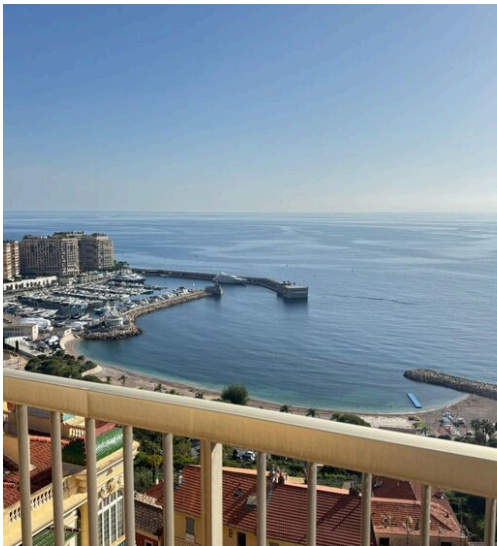

CAP D'AIL — PROVENCE-ALPES-CÔTE D'AZUR

CAP D AIL: Cobertura de dois andares com vista para o mar

€ 1.500.000

PREÇO

115 m²

METROS
QUADRADOS

4

QUARTOS

DESCRIÇÃO

CAP D AIL: Cobertura de dois andares com vista para o mar

Penthouse duplex com vista para o mar a 300 metros do Mónaco Penthouse duplex em Cap d'AIL, num local calmo e tranquilo. Terraço com cozinha de verão de 63 m2 com vista panorâmica sobre o mar e a cidade. É composto no andar de baixo por 3 quartos, uma suite principal com casa de banho e roupeiro, uma casa de banho e um