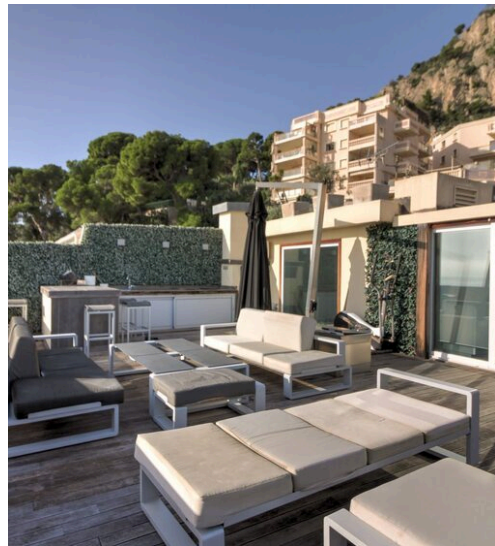

DESCRIÇÃO

CAP D AIL: Cobertura de dois andares com vista para o mar

Penthouse duplex com vista para o mar a 300 metros do Mónaco Penthouse duplex em Cap d'AIL, num local calmo e tranquilo. Terraço com cozinha de verão de 63 m2 com vista panorâmica sobre o mar e a cidade. É composto no andar de baixo por 3 quartos, uma suite principal com casa de banho e roupeiro, uma casa de banho e um

WC separado, um terraço partilhado pelos 3 quartos de 16 m2. No piso superior, uma grande sala de estar de 40 m2, com uma cozinha de estilo americano, WC de serviço e acesso ao terraço num só nível. Adega e lugar de estacionamento completam a propriedade. Situa-se no 7º e último andar de um edifício com elevador.