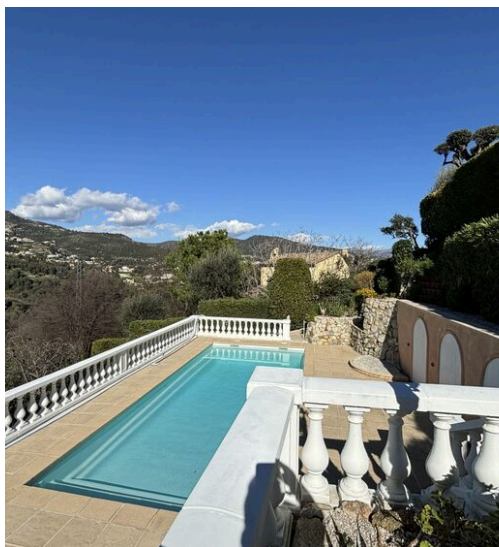

METROS QUADRADOS

0

QUARTOS

DESCRIÇÃO

NICE RIMIEZ: Moradia isolada - piscina, lugares de estacionamento

Nice - Rimiez, sector Aire Saint-Michel Situada numa zona residencial muito procurada, em absoluta tranquilidade e perto de escolas, lojas e da paragem de autocarro, esta moradia de 130 m² é o cenário ideal para uma família. Num terreno em soalcos com mais de 900 m², bem arborizado e ajardinado, esta propriedade oferece belos espaços exteriores: piscina, casa da piscina, sauna, cozinha de verão, campo de petanca e horta. Cada detalhe foi pensado para desfrutar plenamente da doçura da vida ao ar livre. No interior, a casa tem uma disposição harmoniosa: Rés do chão: uma grande sala de estar de 53 m²

com lareira, uma cozinha americana totalmente equipada aberta para a sala de estar, um escritório, uma lavandaria e um WC separado. Piso: três quartos luminosos, uma casa de banho com WC e um espaço que permitiria a criação de um quarto e uma casa de banho adicionais, de acordo com as suas necessidades. O exterior da propriedade dispõe de vários lugares de estacionamento: um espaço amplo para estacionar quatro veículos, bem como uma garagem. Orientada para beneficiar de uma bela exposição, a moradia oferece uma vista clara sobre as colinas circundantes. Uma propriedade única a descobrir rapidamente!