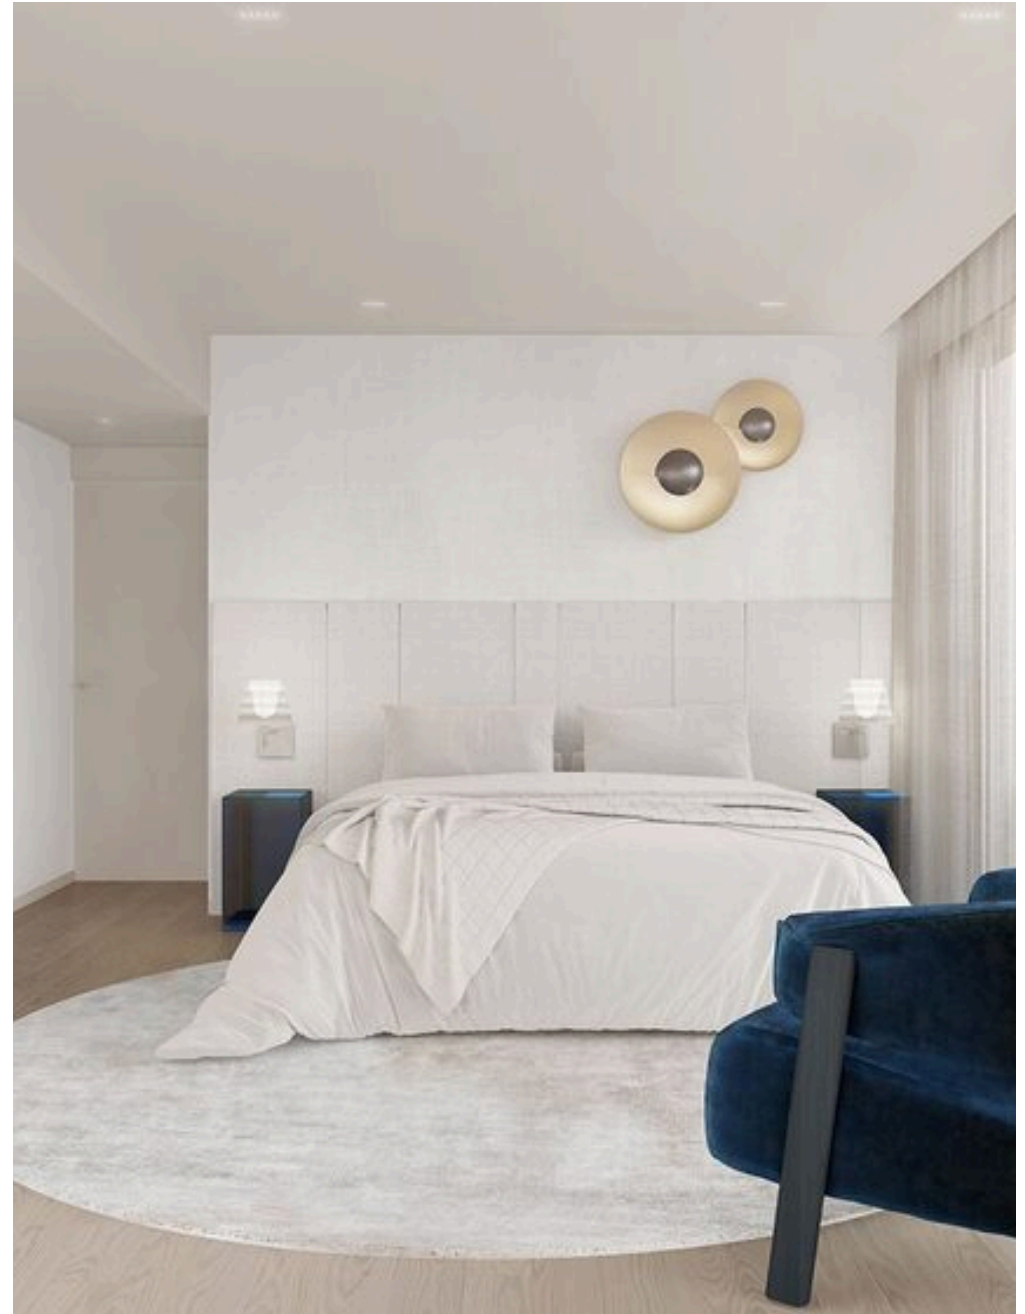

BEAUSOLEIL — PROVENCE-ALPES-CÔTE D'AZUR

El puerto de Montecarlo
a 700 metros de casa
156 metros de lujo
bañados por la luz

€ 4.200.000

PRECIO

156 m²

METROS
CUADRADOS

5

HABITACIONES

DESCRIPCIÓN

El puerto de Montecarlo a 700 metros de casa 156 metros de lujo bañados por la luz

Descubra el encanto único de este espléndido loft con impresionantes vistas al mar de Montecarlo. Situado en un lugar privilegiado, el piso domina la costa, ofreciendo unas vistas ininterrumpidas que se funden a la perfección con el azul del cielo mediterráneo. El interior es un triunfo del diseño moderno, con espacios abiertos y luminosos que realzan cada detalle. La luz natural de los grandes ventanales crea un ambiente cálido y acogedor, haciendo de este loft un refugio exclusivo donde cada día comienza con una vista espectacular. Perfecto para aquellos que buscan lo último en privacidad y confort, este loft ofrece