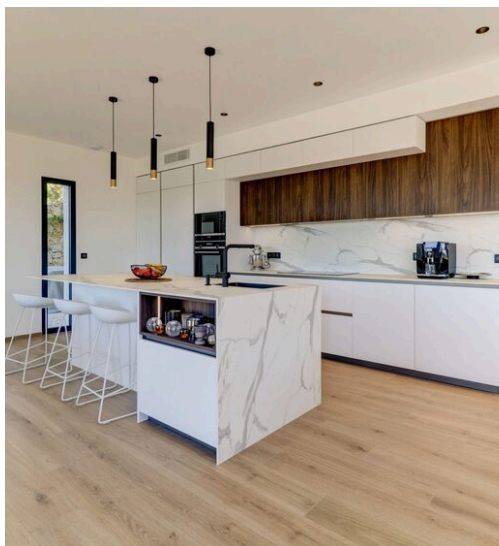

DESCRIPTION

Nice - Magnifique maison contemporaine avec piscine et vue imprenable sur la mer

Immergée et idéalement située sur le coteau très recherché de la Corniche de Magnan, à 10 minutes du centre ville, sur un terrain de 1200 m² bien arboré d'essences méditerranéennes, avec de beaux murs en pierres apparentes, et bénéficiant d'une piscine, le tout avec une vue splendide sur la mer et les montagnes, je vous présente cette maison contemporaine de juin 2024, sur 120 m² offrant des prestations haut de gamme. Des matériaux de grande qualité et les dernières normes en vigueur

pour un confort de vie optimal !! la maison est équipée d'une climatisation gainable qui apporte une réelle sobriété énergétique et est entièrement équipée d'une domotique dernier cri. Au rez-de-chaussée vous trouverez le séjour de 54 m², une salle de bain invités, un dressing et un débarras, au 1er étage 3 chambres dont une suite parentale de 23 m² avec dressing et salle d'eau + WC et une autre salle de bain avec WC. Un grand garage double complète la propriété.