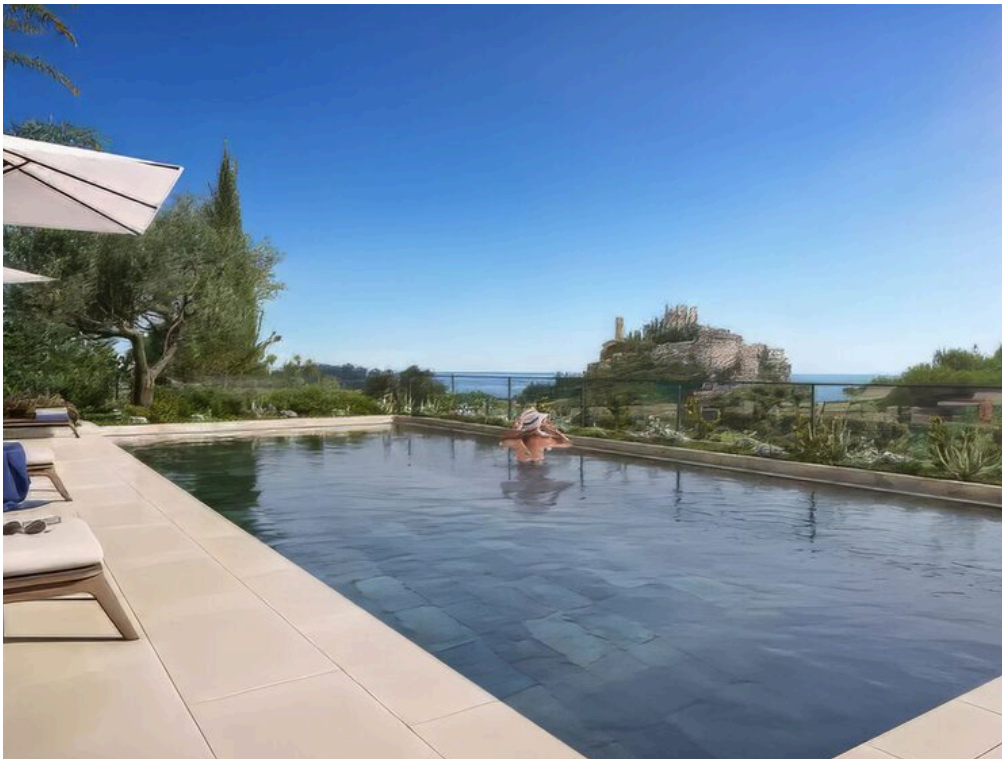

# Èze (perto do Mónaco) - Impressionante “villa no telhado” com piscina privada

€ 3.242.000

PREÇO

156 m<sup>2</sup>

METROS  
QUADRADOS

4

QUARTOS

# Èze (perto do Mónaco) - Impressionante “villa no telhado” com piscina privada

Nas alturas entre Nice e o Mónaco, num local natural encantador, num complexo residencial excecional com piscina, temos o prazer de lhe propor uma propriedade excecional. Um magnífico apartamento de 4 assoalhadas com acabamentos

de altíssima qualidade, um terraço de 177 m<sup>2</sup> e a sua própria piscina privada. O que mais poderia desejar para uma estadia de primeira classe no local mais espetacular da Côte d'Azur? Estamos à sua disposição para informações e detalhes.

## CARACTERÍSTICAS

PISCINA

MAIS DE 3  
QUARTOS

POSIÇÃO  
EXCLUSIVA

TERRAÇO

VISTA  
PANORÁMICA