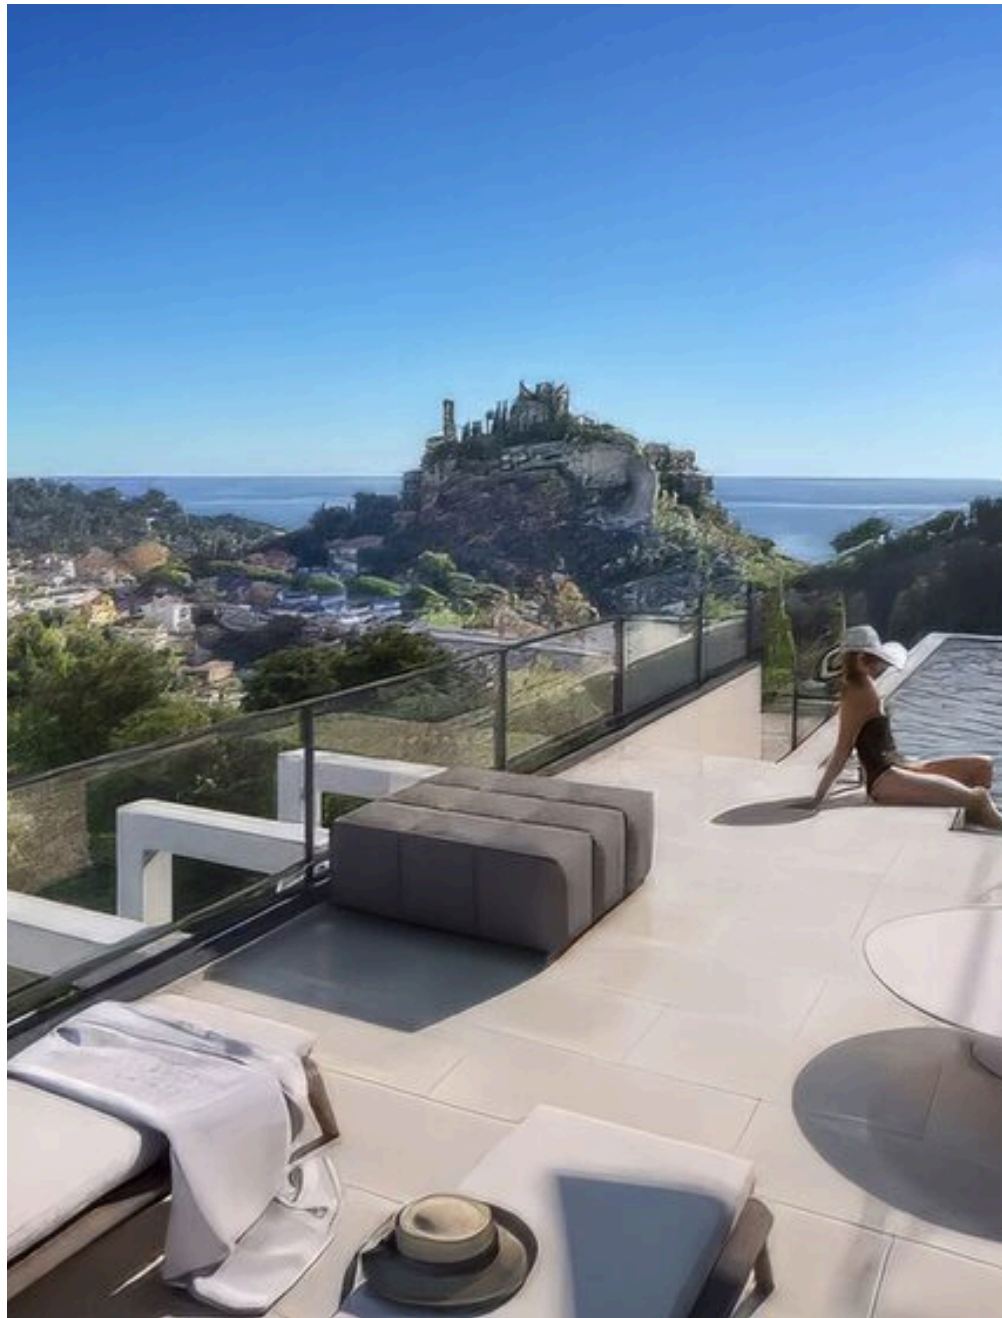

# Èze (perto do Mónaco) - Impressionante “villa no telhado” com piscina privada

€ 3.242.000

PREÇO

156 m<sup>2</sup>

METROS  
QUADRADOS

4

QUARTOS

# Èze (perto do Mónaco) - Impressionante “villa no telhado” com piscina privada

Nas alturas entre Nice e o Mónaco, num local natural encantador, num complexo residencial excecional com piscina, temos o prazer de lhe propor uma propriedade excecional. Um magnífico apartamento de 4 assoalhadas com acabamentos

de altíssima qualidade, um terraço de 177 m<sup>2</sup> e a sua própria piscina privada. O que mais poderia desejar para uma estadia de primeira classe no local mais espetacular da Côte d'Azur? Estamos à sua disposição para informações e detalhes.

## CARACTERÍSTICAS

PISCINA

MAIS DE 3  
QUARTOS

POSIÇÃO  
EXCLUSIVA

TERRAÇO

VISTA  
PANORÁMICA