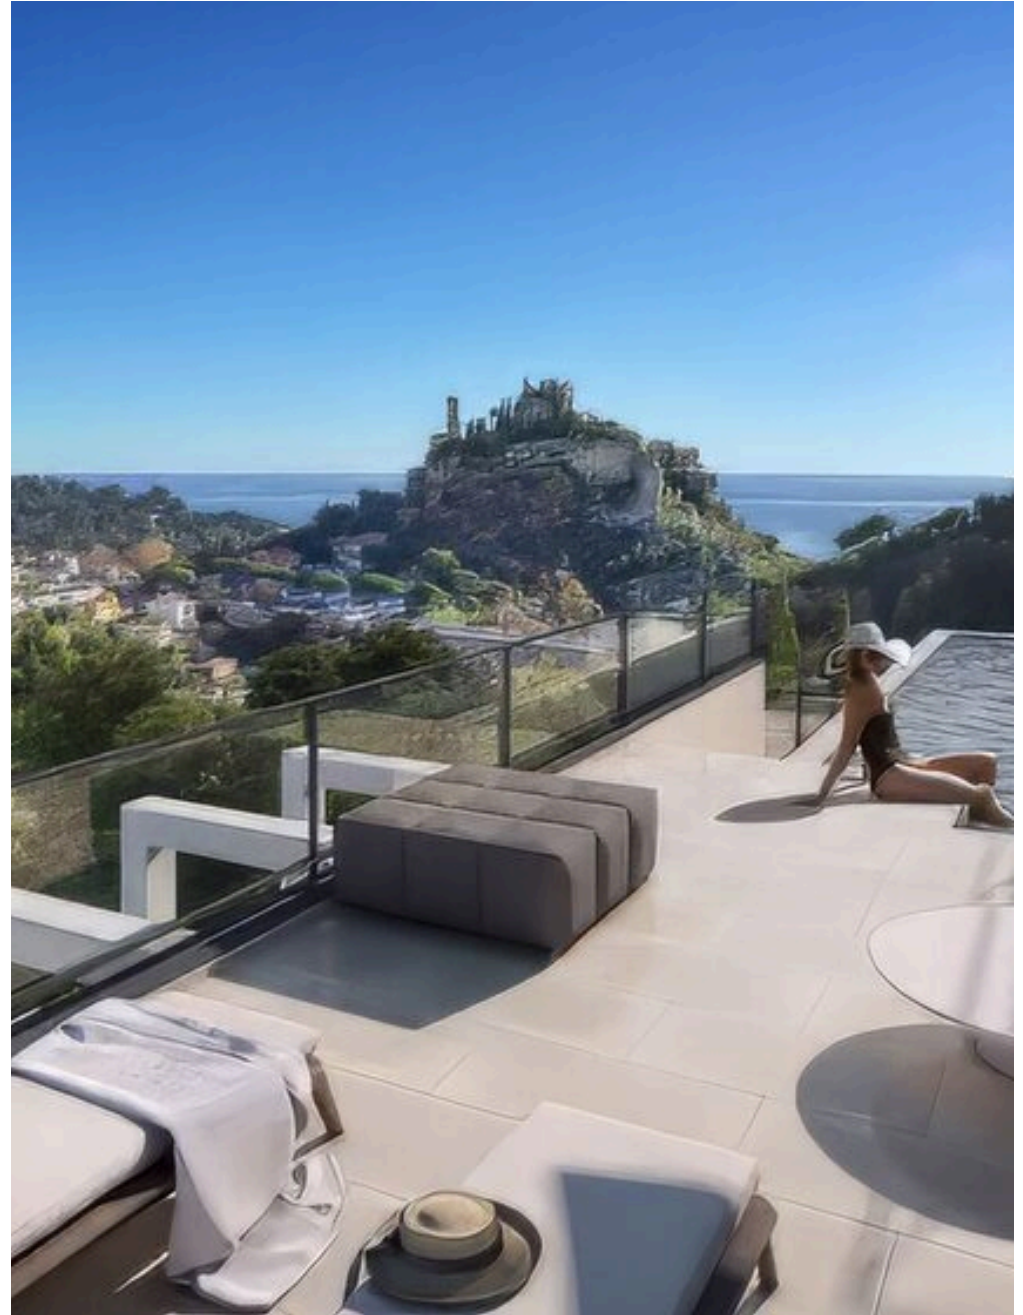

ÈZE VILLAGE — PROVENCE-ALPES-CÔTE D'AZUR

Èze (proche Monaco) - Superbe “villa sur le toit” avec piscine privée

€ 3.242.000

PRIX

156 m²

MÈTRES CARRÉS

4

PIÈCES

DESCRIPTION

Èze (proche Monaco) - Superbe "villa sur le toit" avec piscine privée

Sur les hauteurs entre Nice et Monaco, dans un site naturel enchanteur, dans un complexe résidentiel d'exception avec piscine, nous avons le plaisir de vous proposer un bien d'exception. Superbe appartement de quatre pièces aux finitions de très

haute qualité, terrasse de 177 m2 et sa piscine privée. Que demander de plus pour un séjour de première classe dans l'endroit le plus spectaculaire de la Côte d'Azur ? Nous sommes à votre disposition pour informations et précisions.