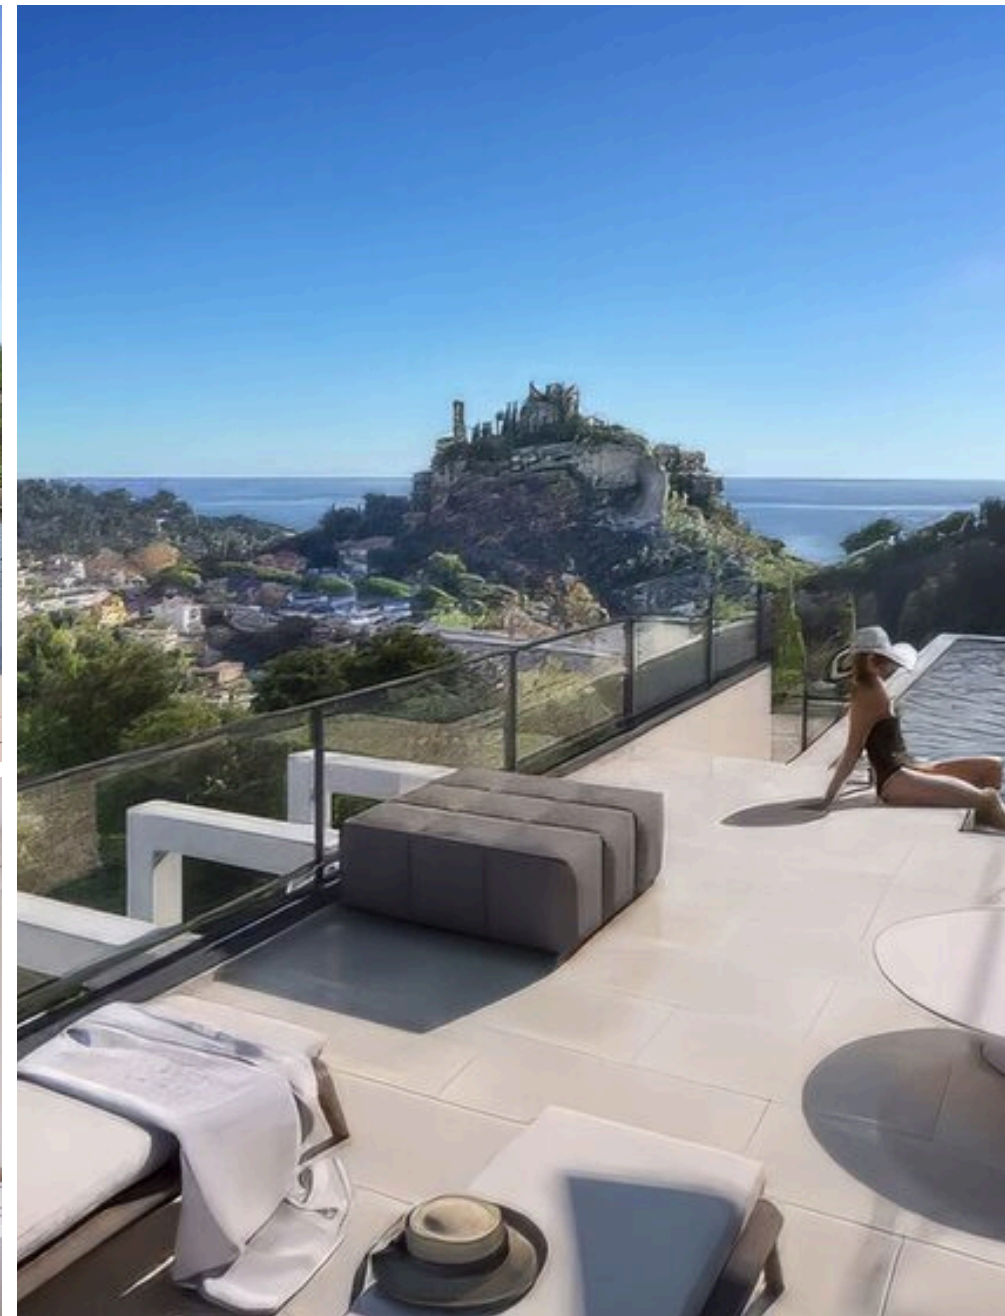

# Èze (cerca de Mónaco) - Impresionante “villa en la azotea” con piscina privada

€ 3.242.000

PRECIO

156 m<sup>2</sup>

METROS  
CUADRADOS

4

HABITACIONES

# Èze (cerca de Mónaco) - Impresionante “villa en la azotea” con piscina privada

En las alturas entre Niza y Mónaco, en un sitio natural encantador, en un complejo residencial excepcional con piscina, estamos encantados de ofrecerle una propiedad excepcional. Magnífico piso de cuatro habitaciones con acabados

de muy alta calidad, una terraza de 177 m<sup>2</sup> y su propia piscina privada. ¿Qué más puede desear para una estancia de primera clase en el lugar más espectacular de la Costa Azul? Estamos a su disposición para cualquier información o detalle.